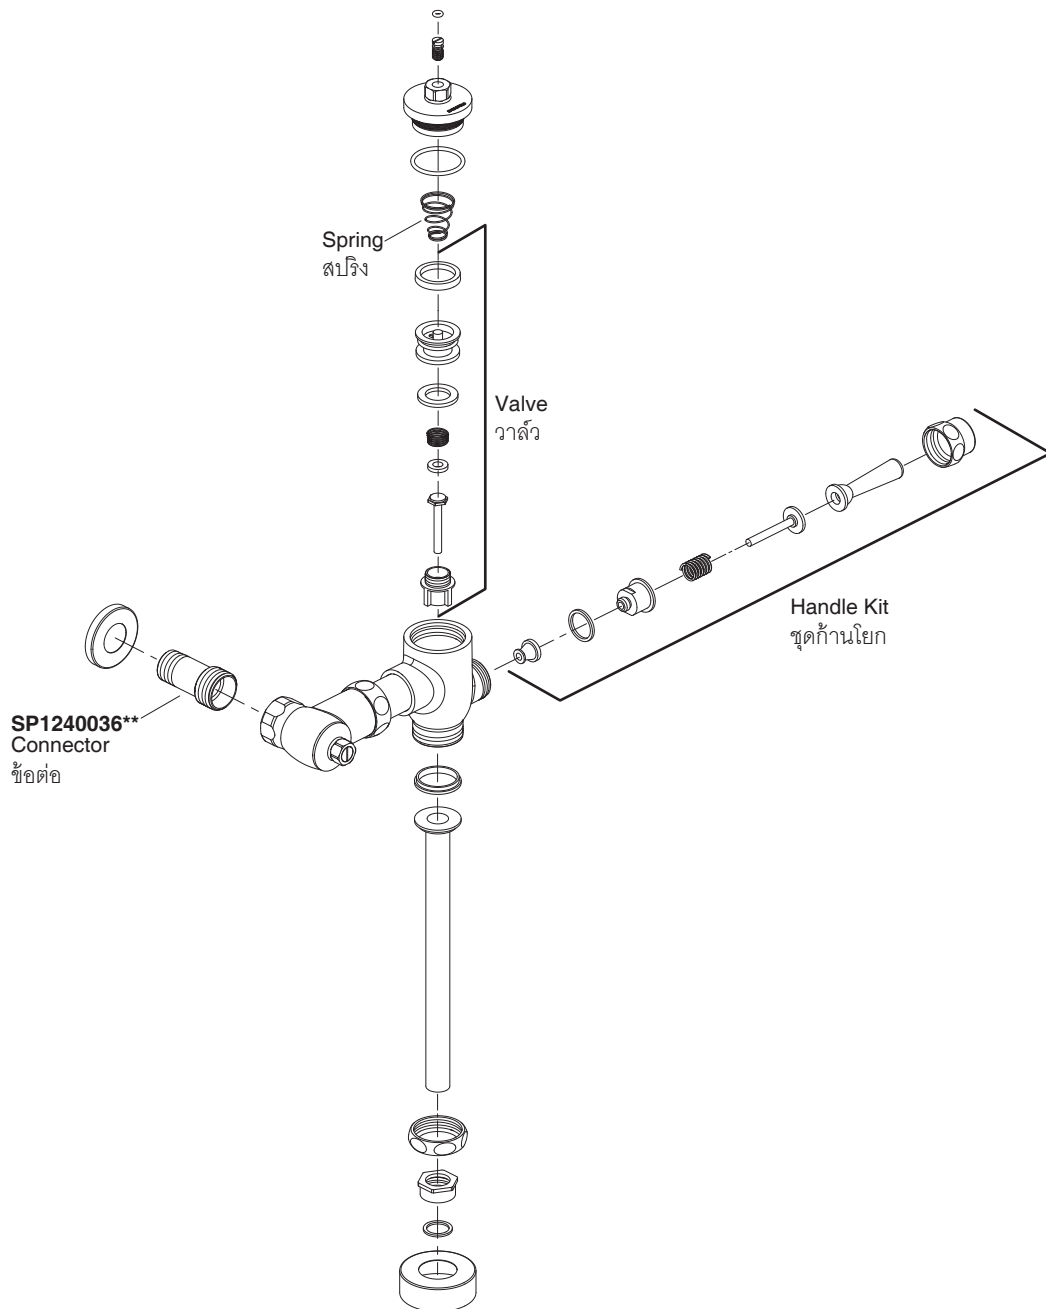

URINAL FLUSH VALVE

ฟลัชวาล์วโถปัสสาวะชาย

Trusted in New Zealand Since 1982

SERVICE PARTS

Model รุ่น	Product Name ชื่อผลิตภัณฑ์	Valve วาล์ว	Spring สปริง	Handle Kit ชุดก้านโยก	Connector ข้อต่อ
K-16642X-**	Urinal Flush Valve, Top Inlet ฟลัชวาล์วโถปัสสาวะชายแบบรูน้ำเข้าด้านบน	SP1239799	SP1239798	SP1239800**	SP1240036**
K-98095X-**	Urinal Flush Valve, Top Inlet ฟลัชวาล์วโถปัสสาวะชายแบบรูน้ำเข้าด้านบน	SP1240048	SP1240040	SP1240049**	SP1240036**

**Finish/color code must be specified when ordering.

**ระบุรหัสสี/สีเคลือบผิว/สีในการสั่งซื้อผลิตภัณฑ์